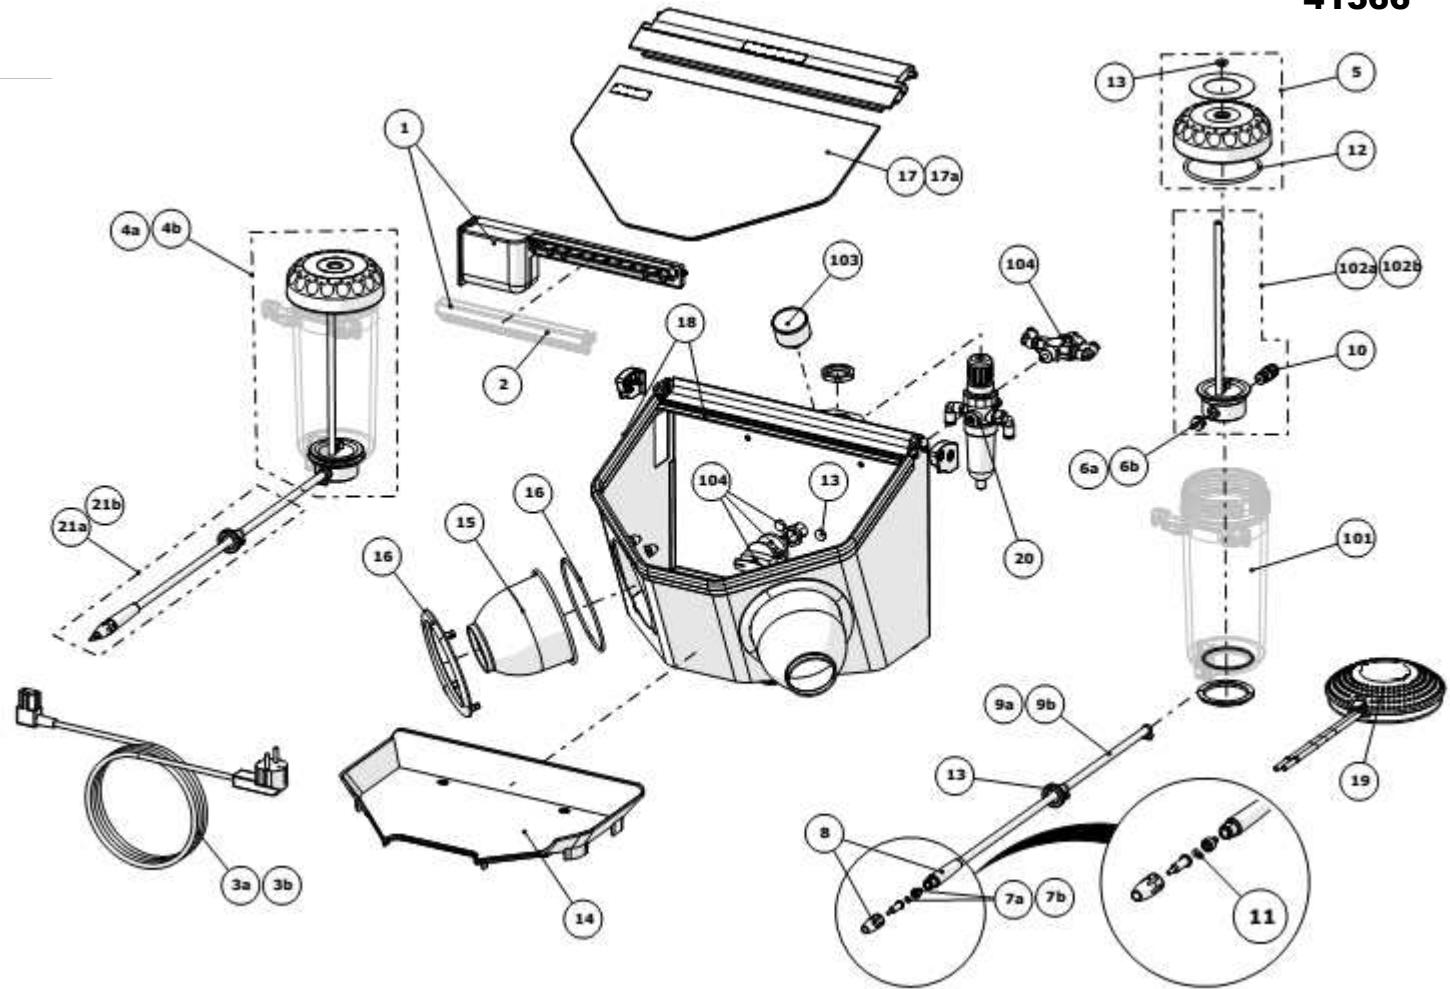

Sandstrahlgerät

41366

Gerätebauteile und/oder Ersatzteile:

fld. Nr.:	Artikel-Nr	Bauteile:
1		
2		
3		Netzkabel
4		komplett Strahltank
5		Tankdeckel
6		
7		
8		
9		
10		
11		
12		
13		
14		Gehäuseboden
15		Handstulpen
16		
17		Schutzscheibe
18		
19		Fußschalter
20		Druckregler
21		Handstück
101		Strahltank
102		Mischkammer
103		Manometer
104		Wahlschalter

* n.b. = nicht bestellbar !