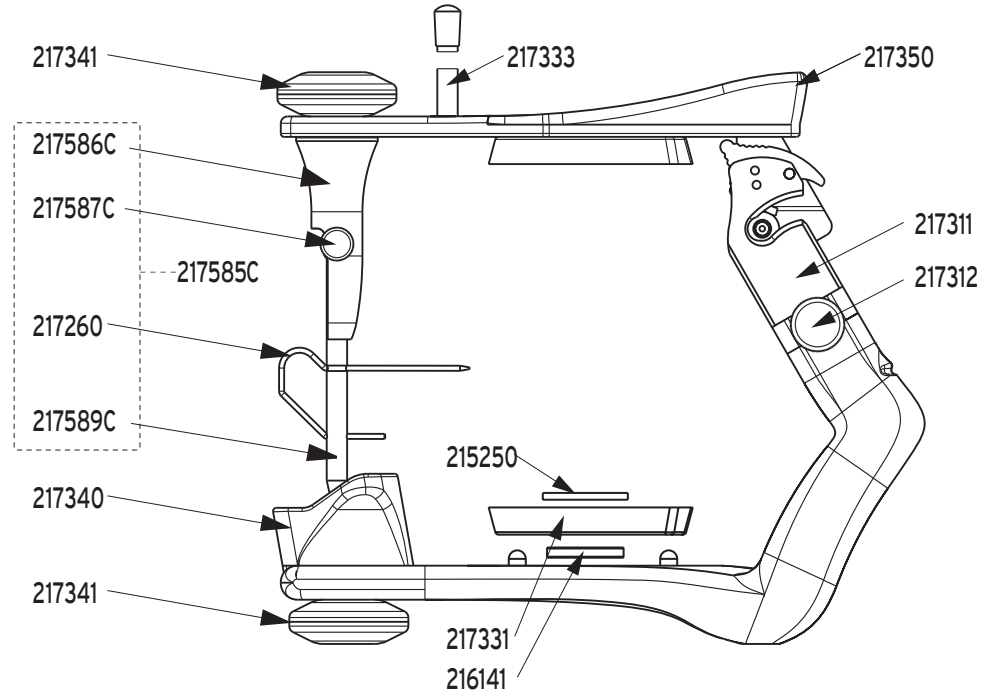

AMANN GIRRBACH
217310 Artex CN

217310 Artex CN

217331	Artex Modellplatten blau 50er Pckg.	Modell plate blue, 50 pcs.
215250	Retentionsscheiben (100 Stk)	Retention Disks, 100 pcs.
216141	Splitex-Magnet	Splitex Magnet
217589C	FZF Stift mit Nadel C-Version	Anterior guidance pin, C-Vers.
217596	Artex-Halbachsen NK/TK (Paar)	Artex - semi axes NK/TK (pair)
217260	Artex-Inzisalnadel	Artex incisal needle
217350	Artex C Oberteil mit Kunststoffaufsatz	Artex Carbon upper part
217585C	FZF Stift Standard C-Version	Ant. guidance pin f. C-Vers.
217333	Stützstift C schraubbar	Support pin C screwable
217341	Artex C Schraube für FZF	Artex C Anterior Guidance Screw
217311	Artex CN Kondylenpaar	Artex CN condyles (pair)
217340	Artex FZF Teller anatomisch	Plate anatomical f. C-Vers.
217312	Artex CN/CT-Kondylen-Stellschraube	Artex CN/CT condyle screw
217587C	Artex C - FZF - Schraube	Ant. Guidance pin fixing screw
217586C	FZF Stifthalter C-Version	Ant. guidance pin f. C-Vers.