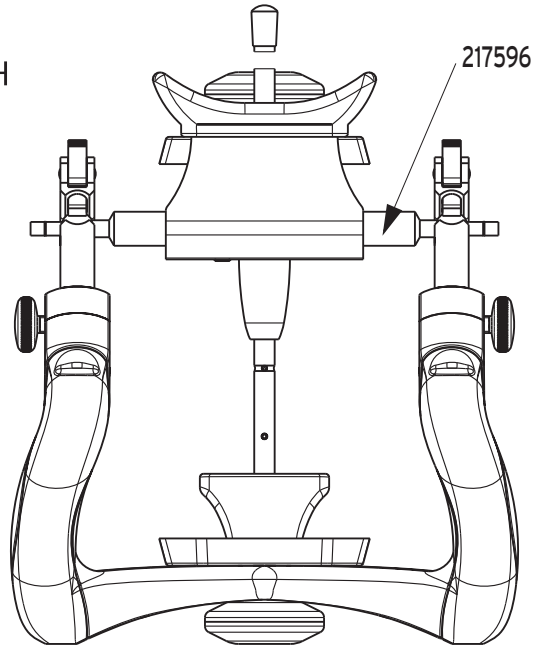

AMANN GIRRBACH
217310 Artex CN

217310 Artex CN

217331	Artex Modellplatten blau 50er Pckg.	Modell plate blue, 50 pcs.
215250	Retentionsscheiben (100 Stk)	Retention Disks, 100 pcs.
216141	Splitex-Magnet	Splitex Magnet
217589C	FZF Stift mit Nadel C-Version	Anterior guidance pin, C-Vers.
217596	Artex-Halbachsen NK/TK (Paar)	Artex - semi axes NK/TK (pair)
217260	Artex-Inzisalnadel	Artex incisal needle
217350	Artex C Oberteil mit Kunststoffaufsatz	Artex Carbon upper part
217585C	FZF Stift Standard C-Version	Ant. guidance pin f. C-Vers.
217333	Stützstift C schraubbar	Support pin C screwable
217341	Artex C Schraube für FZF	Artex C Anterior Guidance Screw
217311	Artex CN Kondylenpaar	Artex CN condyles (pair)
217340	Artex FZF Teller anatomisch	Plate anatomical f. C-Vers.
217312	Artex CN/CT-Kondylen-Stellschraube	Artex CN/CT condyle screw
217587C	Artex C - FZF - Schraube	Ant. Guidance pin fixing screw
217586C	FZF Stifthalter C-Version	Ant. guidance pin f. C-Vers.