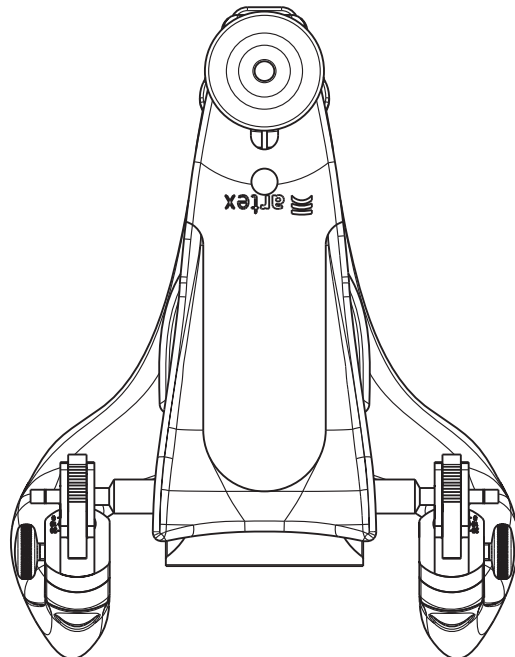

AMANN GIRRBACH
217310 Artex CN

217310 Artex CN

217331	Artex Modellplatten blau 50er Pckg.	Modell plate blue, 50 pcs.
215250	Retentionsscheiben (100 Stk)	Retention Disks, 100 pcs.
216141	Splitex-Magnet	Splitex Magnet
217589C	FZF Stift mit Nadel C-Version	Anterior guidance pin, C-Vers.
217596	Artex-Halbachsen NK/TK (Paar)	Artex - semi axes NK/TK (pair)
217260	Artex-Inzisalnadel	Artex incisal needle
217350	Artex C Oberteil mit Kunststoffaufsatz	Artex Carbon upper part
217585C	FZF Stift Standard C-Version	Ant. guidance pin f. C-Vers.
217333	Stützstift C schraubbar	Support pin C screwable
217341	Artex C Schraube für FZF	Artex C Anterior Guidance Screw
217311	Artex CN Kondylenpaar	Artex CN condyles (pair)
217340	Artex FZF Teller anatomisch	Plate anatomical f. C-Vers.
217312	Artex CN/CT-Kondylen-Stellschraube	Artex CN/CT condyle screw
217587C	Artex C - FZF - Schraube	Ant. Guidance pin fixing screw
217586C	FZF Stifthalter C-Version	Ant. guidance pin f. C-Vers.